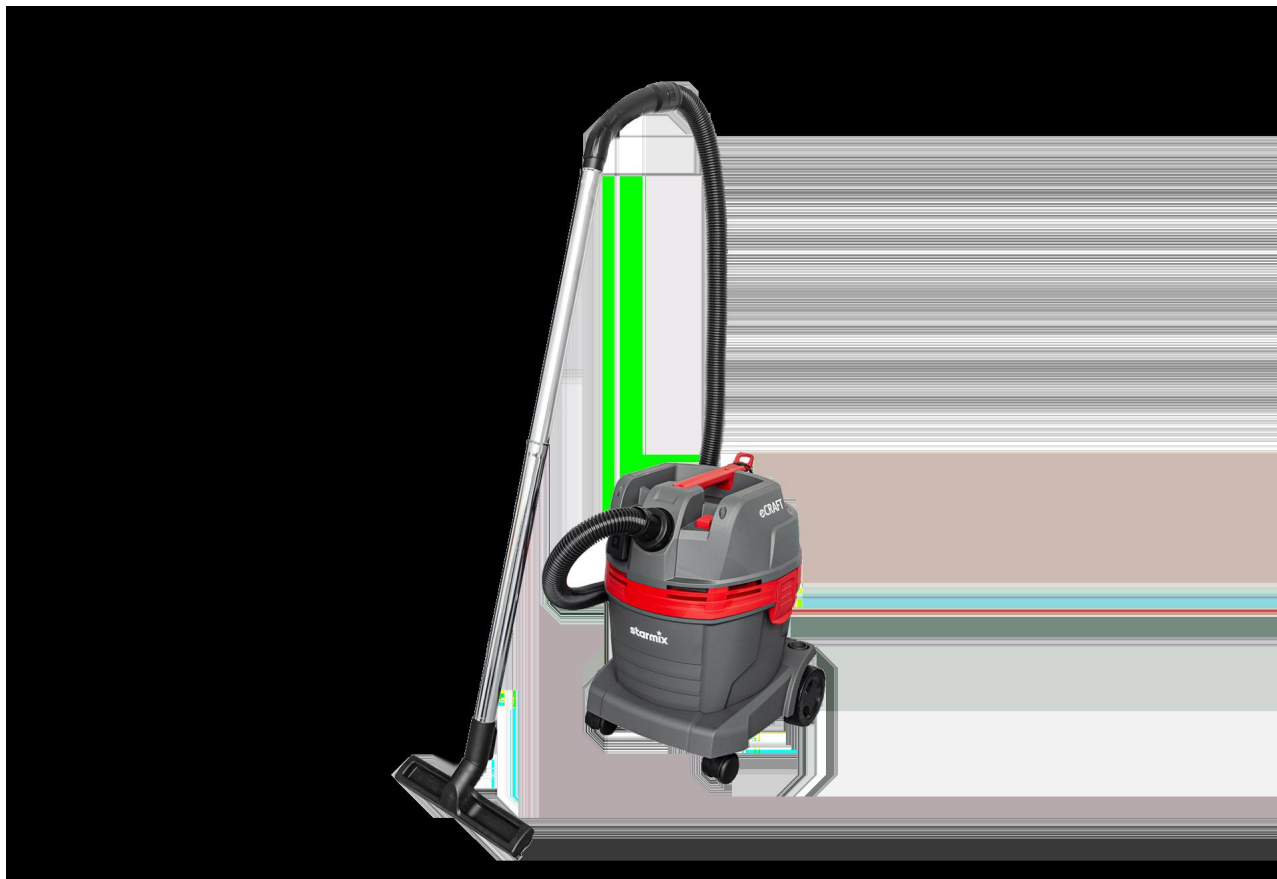

ECraft APL-1422 EWR

Nedves/száraz szívógép Dugalj elektromos kéziszerszámokhoz, automata indítás. Sokoldalú felhasználhatóság Teljesítményfelvétel (max. 1400 Watt Légáram (max.) a motorfejnél mérve: 71 l/s Vákuum (max.) a motorfejnél mérve: 255 mbar Tartály méret (max.) bruttó-por-víz 22/16/14; m?anyag tartály Zajszint 72 dB(A) Méret 38 x 37 x 50,5 cm Súly 6,8 kg Kábelhossz 6 m (PVC), piros Munkarádus 8,5 - 9,5 m Tartozékok 1x gégecs? 2,5 m cikkszám: 454771, ergonomikus m?anyag fogócs?, cikkszám: 454849; 2x szívócs? krómozott acél (2x50,5 cm) cikkszám: 454825; 1x adapter cikkszám: 454818, 1x szívófej kefe és gumibetéttel; 1x fugaszívó 22,5 cm cikkszám: 417011 Porzsák 1 x FBV 22. 5 db-os porzsák cikkszám: 454870