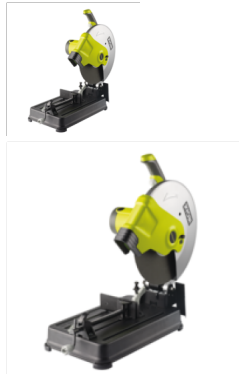

ECO2335HG asztali daraboló

2300 W, 355x25,4 mm lapátmérő, fordulatszám 3800/perc, súly 16 kg Gérvágás tartománya: 0°-45° fok A rögzítés gyorsan kioldható Szikraterelő Fogantyú segítségével könnyen állítható a gérvágás tartomány Túlméretezett védőburkolat a biztonságos munkavégzésért Kulcsok tárolása a gép felületén Gumi talpak a stabilitásért Cserélhető szénkefék Tengelyretest a gyors tárcsacseréért Livetool Indicator™ - kék fény jelzi, ha a gép feszültség alatt van GripZone™ csúszásmentes fogantyú a még nagyobb kényelemért

Értékelés: Még nincs értékelve

Ár

81.690 Ft

81.690 Ft

Nettó ár: 64.323 Ft

[Tegye fel kérdését a termék?](#)

Gyártó [Ryobi](#)

Leírás 2300 W 355 mm fémdaraboló