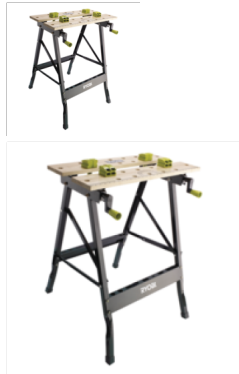

RWB01 munkaasztal

Kiváló, tartós és természetes munkafelület a jó minőségű bambusznak köszönhetően. Méret: a munkafelületen könnyű szállítás és tárolás érdekében összehajtható. A szorítók több pozícióban rögzíthetők. Méretek (mm) 605 x 120 x 180 Teherbírás (kg)100