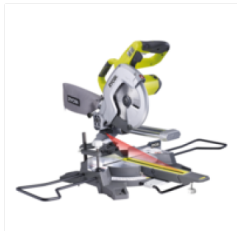

EMS216L gérvágó

Exactline Laser Technology™ a pontos vágásokért 2 LED a munkafelület tökéletes megvilágításáért Az integrált vezet?szán lehetővé teszi a falhoz közeli munkát Könnyen tárolható és szállítható a nagyon kompakt kialakításának köszönhetően Er?teljes 1500 W motor, 4500 percenkénti fordulaton biztosít Extra széles kitémasztó karok a nagyobb fadarabok megtámasztásához Gérvágás tartománya jobbra és balra 50° fok Er? 1500 W Szállítási terjedelelem 48 fogú TCT f?részlap, kitémasztó karok, 1 x leszorító, porzsák, kulcs

Értékelés: Még nincs értékelve

Ár

98.890 Ft

98.890 Ft

Nettó ár: 77.866 Ft

[Tegye fel kérdését a termékről!](#)

Gyártó [Ryobi](#)

Leírás 1500 W Gérvágó 216 mm f?részlappal, lézerrel, 48 fogú TCT f?részlap, kitémasztó karok, 1 x leszorító, porzsák, kulcs