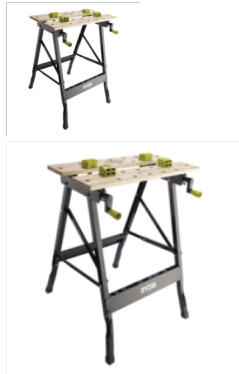

RWB02 munkaasztal

Kiváló, tartós és természetes munkafelület a jó minőségű bambusznak köszönhetően. Elfordítható lapok az erős rögzítésért. Mérőléccel a munkafelületen. Összecsukható munkaasztal a könnyű szállításért és tárolásért. A szorítók több pozícióban rögzíthetők. Méretek (mm) 605 x 120 x 180. Teherbírás (kg) 100.

Értékelés: Még nincs értékelve

Ár

19.790 Ft

19.790 Ft

Nettó ár: 15.583 Ft

[Tegy fel kérdését a termék?](#)

Gyártó [Ryobi](#)

Leírás: Állítható összecsukható munkaasztal, 4 x leszorító